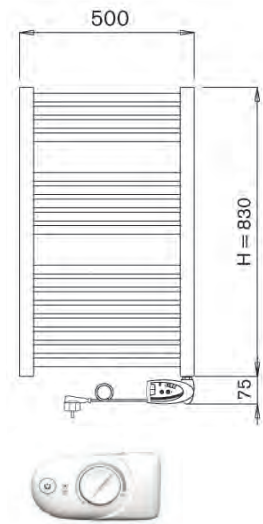

Typ   Type	Art.-Nr.	Rohrfolge   Tubage	Anschlusswert   valeur de racc. kW	Abm.   Dim. mm B×H×T   L×H×P	Preis   Prix excl. MwSt.	Preis   Prix incl. 7.7% MwSt.
<b>1546/22 E</b>	60269.421	6+5+4	0.350	755×460×81	<b>615.00</b>	662.35
<b>1750/22 E</b>	60269.422	8+5+4	0.350	830×500×81	<b>645.00</b>	694.65
<b>2650/22 E</b>	60269.423	11+5+5+5	0.500	1248×500×81	<b>700.00</b>	753.90
<b>3060/22 E</b>	60269.424	13+6+6+5	0.750	1400×600×81	<b>765.00</b>	823.90
<b>3760/22 E</b>	60269.425	13+6+6+6+6	1.000	1742×600×81	<b>855.00</b>	920.85
	60999.117	Mehrpreis andere Farbe			<b>290.00</b>	312.35