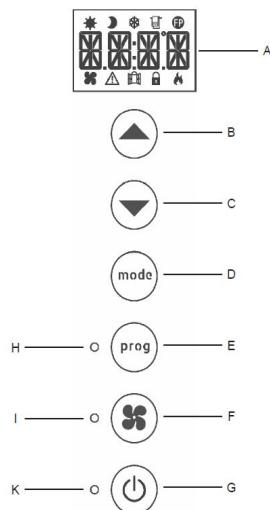

### Beschreibung

- Badheizkörper mit eleganter Glasfront
- Infrarotwärme kombiniert mit Gebläseheizung (Schnellheizfunktion / Turbomodus)
- Erwärmt das Badezimmer und trocknet Handtücher
- Heizelement mit Schmutzfilter
- Modernes Touchscreen Bedienfeld
- Zwei in der Höhe stufenlos einstellbare Handtuchhalter
- Integrierter praktischer USB Anschluss zum Aufladen von Smartphones
- Inkl. 1m Anschlusskabel und Stecker

### Regulierung

- Normalbetrieb mit eingebautem Raumthermostat
- Touchscreenbedienfeld in der Front integriert
- 5 verschiedene Betriebsarten möglich (Komfort, Eco, Frostschutz, Programm, Timer)

### Bedienfeld und Anzeige

- A – Anzeige Display  
 B – Temperatur anzeigen und erhöhen  
 C – Temperatur anzeigen und verringern  
 D – Funktionstaster / Betriebseinstellung  
 E – Programmtaster für programmier Modus  
 F – Taster für Schnellheizfunktion / Turbo-Modus  
 G – Ein/Aus Taster für Normalbetrieb od. Standby  
 H – LED Anzeige für Betrieb im Programmmodus  
 I – LED Anzeige für Schnellheizfkt. / Turbo-Modus  
 K – LED Anzeige für Ein oder Standby

### Technische Daten

Artikel-Nr.	Typ	Spannung [Volt]	Leistung [Watt]	Abmessungen B x H x T [mm]	Gewicht [kg]
60269.641	HR Dream weiss	230	1500	520 x 1050 x 125	17,0