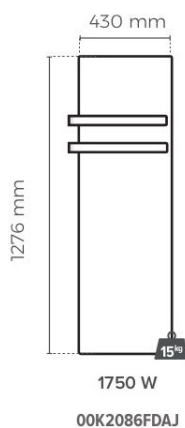

Abmessungen und Leistungsangaben

HEIZLEISTUNG: 750 W
HEIZLEISTUNG GEBLÄSE: 1000 W

**Eignungs-
koeffizient**
0.13

Tiefe *: 151mm

* Tiefe des Gerätes mit Wandhalterung