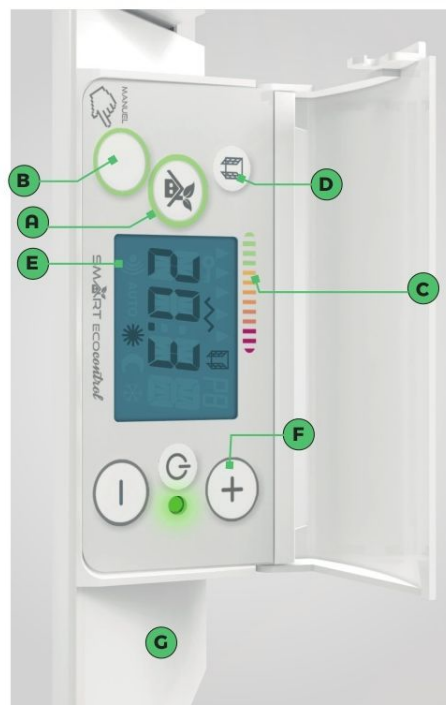

Top-bain 2

Badheizkörper

Stärken:

-  gleichmässige Behaglichkeit
-  Fenstersensor
(offene Fenster erkennen)
-  eingebautes Steuerungselement
-  "Booster"-Modus
-  PIN-Code Sperre

Intelligenz und Einsparungen

Seine Regulierung, seine Funktionen und seine zusätzlichen Sensoren reagieren auf die Bedürfnisse um **Komfort** und **Einsparungen** zu erzielen.

Eingebautes Gebläse leise und effizient

Das **Gebläse** ermöglicht eine zusätzliche **sofortige Erwärmung**.

Gleichmässige und schnelle Erwärmung

Die gesamte Front des Heizkörpers wird **gleichmässig beheizt** um eine sofortige Behaglichkeit erzielen.

Steuerungselement

- A** Taste "Favoriten"
- B** Taste "Menü" ("Manuel")
- C** Verhaltensanzeige
- D** Aktivierung Fenstersensor
- E** Anzeige An- / Abwesenheit
- F** Taste Temperaturregulierung
- G** Gehäuse des Smart ECOcontrol - Modul

Abmessungen und Leistungsangaben

HEIZLEISTUNG: 750 W
HEIZLEISTUNG GEBLÄSE: 1000 W

**Eignungs-
koeffizient**
0.13

Tiefe *: 151mm

* Tiefe des Gerätes mit Wandhalterung