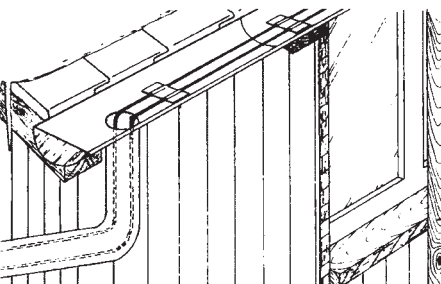

Dachrinnenheizung
Chauffage de chéneaux