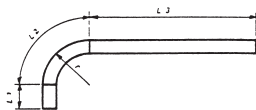

Typ   Type	Art.-Nr.	Leist.   Puiss. Watt	Länge   Long. mm	Preis   Prix	Preis   Prix	Kanal	Kanal
				excl. MwSt.	incl. 7.7% MwSt.	Preis   Prix excl. MwSt.	Preis   Prix incl. 7.7% MwSt.
PE 118	75113.154	1100	5400	<b>1 175.00</b>	1 265.50	<b>886.00</b>	954.20
PE 119	75113.155	1100	5500	<b>1 198.00</b>	1 290.25	<b>903.00</b>	972.55
PE 119	75113.156	1100	5600	<b>1 217.00</b>	1 310.70	<b>917.00</b>	987.60
PE 119	75113.157	1150	5700	<b>1 237.00</b>	1 332.25	<b>933.00</b>	1 004.85
PE 120	75113.158	1150	5800	<b>1 257.00</b>	1 353.80	<b>948.00</b>	1 021.00
PE 120	75113.159	1200	5900	<b>1 277.00</b>	1 375.35	<b>964.00</b>	1 038.25
PE 120	75113.160	1200	6000	<b>1 296.00</b>	1 395.80	<b>981.00</b>	1 056.55

## Zubehör | Accessoires

Gehrung  
Angle  
Länge total gemäss Preisliste  
Longueur selon prix courant

Kupplung  
Couple  
Länge total gemäss Preisliste  
Longueur selon prix courant

Ausschnitte  
Coupures  
Länge total gemäss Preisliste  
Longueur selon prix courant

Bogen  
Arc  
Länge total gemäss Preisliste  
Longueur selon prix courant

Spezifikationen  
Spécifications  
Länge total gemäss Preisliste  
Longueur selon prix courant

1760	60458.139	Kondensationswächter 1760 kompl.	<b>595.00</b>	640.80
Mehrpreis   plus value			<b>143.00</b>	154.00
Mehrpreis   plus value			<b>154.00</b>	165.85
Mehrpreis   plus value			<b>137.00</b>	147.55
Mehrpreis   plus value			<b>Auf Anfrage</b>	sur demande
Spezifikationen Spécifications			Preis pro Laufmeter   prix par mètre	<b>200.00</b> 215.40
Länge total gemäss Preisliste Longueur selon prix courant			Preis pro elektr. Anschluss   prix par raccordement	<b>104.00</b> 112.00
			Preis pro Abdecklasche   prix pour découvrage	<b>67.00</b> 72.15
			Spezialfarbe   couleur spécial	<b>296.00</b> 318.80