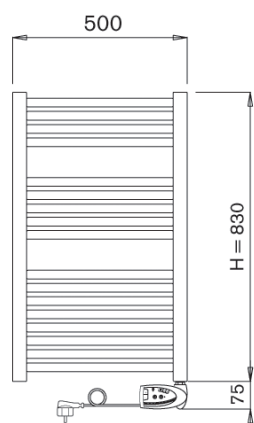

Typ | Type	Art.-Nr.	Rohrfolge | Tubage	Anschlusswert | valeur de racc. kW	Abm. | Dim. mm B×H×T | L×H×P	Preis | Prix excl. MwSt.	Preis | Prix incl. 7.7% MwSt.
1546/22 E	60269.421	6+5+4	0.350	755×460×81	615.00	662.35
1750/22 E	60269.422	8+5+4	0.350	830×500×81	645.00	694.65
2650/22 E	60269.423	11+5+5+5	0.500	1248×500×81	700.00	753.90
3060/22 E	60269.424	13+6+6+5	0.750	1400×600×81	765.00	823.90
3760/22 E	60269.425	13+6+6+6+6	1.000	1742×600×81	855.00	920.85
	60999.117	Mehrpreis andere Farbe			290.00	312.35

+ vRG Fr. 2.50

Handtuchradiator TIZIANO elektrisch

Sèches-linges électrique
Thermostat elektron. mit
Timerfunktion:
- Thermostat 7° bis 30°C
- Timer 2h
- Kindersicherung
- Frostsicher bis 7°C- Kabel mit
CH-Stecker
- 230V / CLI / IP 44
Farbe | Couleur RAL 9016

Zubehör | Accessoires

60269.361	Handtuchhalter zu 460 mm	71.00	76.45
60269.362	Handtuchhalter zu 500 mm	75.00	80.80
60269.364	Handtuchhalter zu 600 mm	82.00	88.30
60269.371	Knopf Kleiderhaken D = 30 mm	15.00	16.15
60269.377	Stewi zu Typ 3060/22E + 3760/22E	99.00	106.60
60269.375	Kristallablage zu 500-610 L = 500 mm	119.00	128.15
60999.117	Mehrpreis Zubehör für andere Farbe	50.00	53.85
60861.500	Funk-Thermostat programmierbar (Aufpreis Fr. 161.- zu Standard)	320.00	344.65
60861.498	Ersatzthermostat standard	159.00	171.25

Zubehör für kombinierten Betrieb

T 1/2"	60269.499	T-Anschlussstück für gemischten Betrieb Elektro/ Wasser Raccord T, de fonctionnement mixte	28.00	30.15

Typ | Type	Art.-Nr.	Anschlusswert | valeur de racc. kW	Anschlussssp. | valeur de racc. V	Abm. | Dim. mm B×H×T | L×H×P	Preis | Prix excl. MwSt.	Preis | Prix incl. 7.7% MwSt.
Top Bain 2	60269.631	1.75	230	1276×430×151	850.00	915.45

Leistung: 1750 W aufgeteilt in 750W statisch / 1000W Ventilator inkl. 2
Tuchhalter fix, CL II / IP 24, Farbe| couleur: weiss | blanc

+ vRG Fr. 2.50

Wandheizkörper

Sèche-Serviettes
mit Ventilator | avec soufflerie

Elcalor Schnellheizer

Radiateur rapide, CL I / IP23

Farbe | couleur: weiss | blanc

* mit 60 Minuten-Timer

** mit 24h Schaltuhr | minuterie

SH2008/1	60239.511	1.00	230	420×320×95	270.00	290.80
SH2008/2	60239.521	2.00	230	420×320×95	270.00	290.80
SH2008/2 L	60239.531	2.00*	230	420×320×95	310.00	333.85
H 260E	60239.544	2.00**	230	405×300×120	310.00	333.85
SM2004	60239.542	2.00	230	420×320×95	270.00	290.80

+ vRG Fr. 2.50